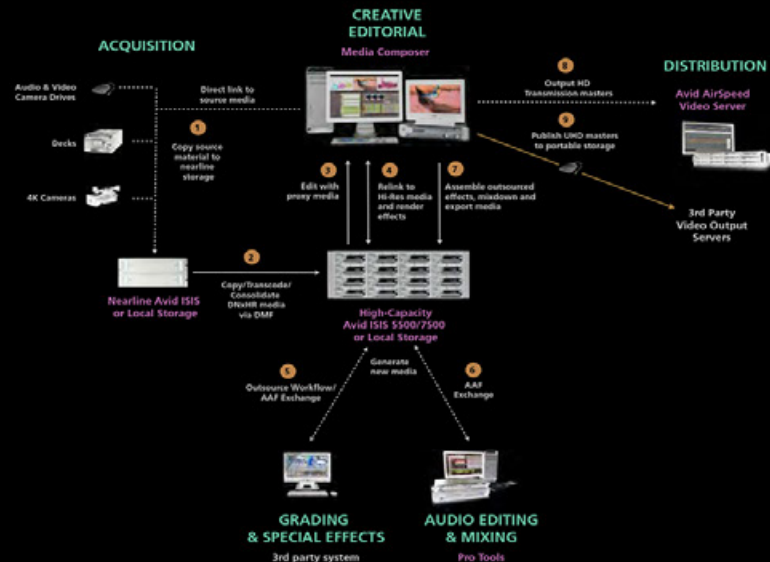

Grande quantità di dati da ingestare significa grande quantità di storage richiesto.
La soluzione suggerita da Avid è quella di lavorare in modalità OFFLINE-ONLINE.

- Proxy Edit workflow: Generally better for longer productions as it's more efficient to transcode the media to a lower resolution to save storage space. You can link directly to the source media files and transcode them to low-resolution proxies for editing. Later, you can relink to the source files to render the sequence at a higher resolution for output.

Proxy Edit Workflow

Ma di quanto spazio stiamo parlando?

In 01 Media abbiamo montato la prima edizione di ITALIA'S GOT TALENT, ingestando 2700 ore in DNxHD85, disponibili a 12 utenti contemporaneamente, dall'inizio alla fine della produzione, occupando 100 TB sui server.

Se tutto fosse stato registrato in 4K, solo per l'ingest sarebbero stati necessari 380 TB. Immaginatevi, nel caso della procedura OFFLINE-ONLINE, cosa avrebbe significato dover relinkare 380 TB da dischi esterni, suddivisi in sequenze con migliaia di tagli.